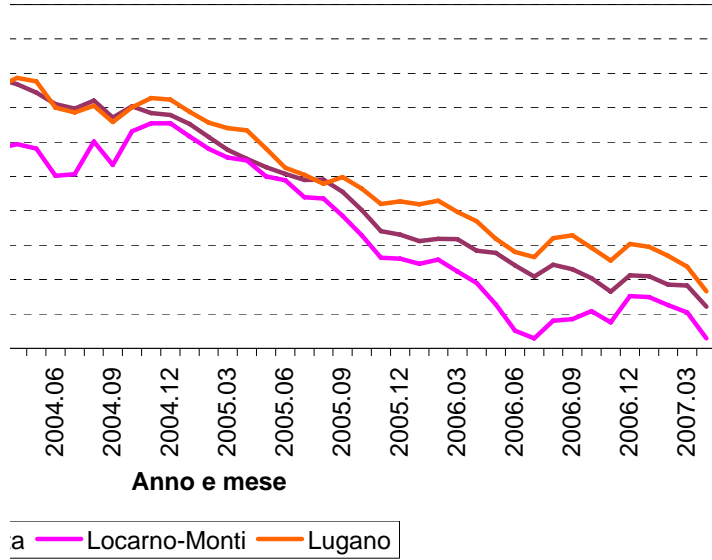

Precipitazioni, cumulo dello scarto dalla media Piotta, Locarno-Monti e Lugano, dal 2003

Schweizerische Eidgenossenschaft
Confédération suisse
Confederazione Svizzera
Confederaziun svizra

Dipartimento federale dell'interno DFI
Ufficio federale di meteorologia e climatologia
MeteoSvizzera

, cumulo dello scarto dalla media
Locarno-Monti e Lugano, dal 2003

dell'interno DF
meteorologia e climatologia