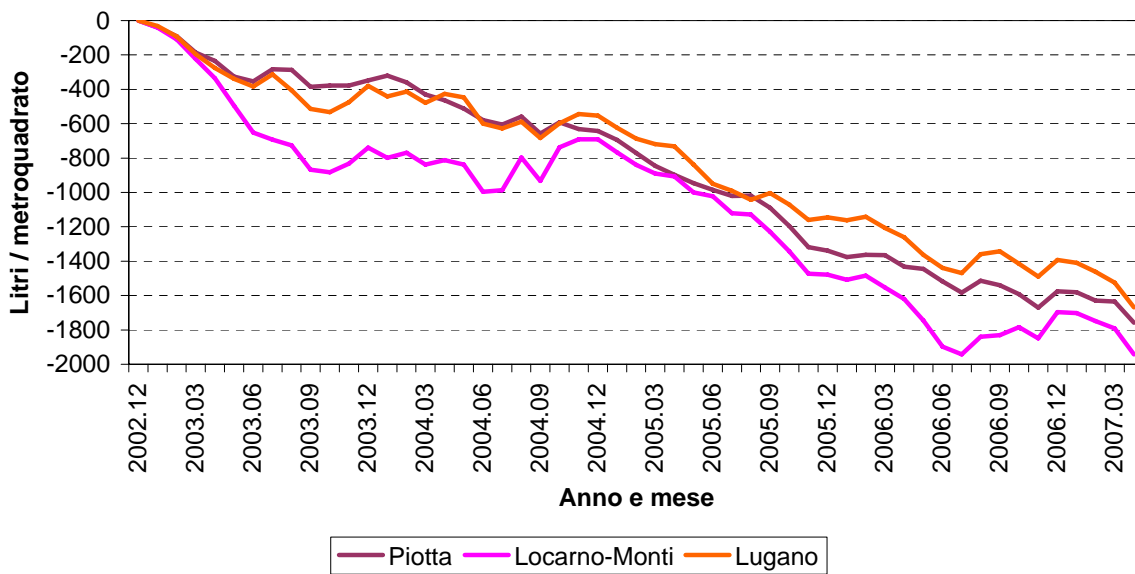

Precipitazioni, cumulo dello scarto dalla media Piotta, Locarno-Monti e Lugano, dal 2003

Schweizerische Eidgenossenschaft
Confédération suisse
Confederazione Svizzera
Confederaziun svizra

Dipartimento federale dell'interno DFI
Ufficio federale di meteorologia e climatologia
MeteoSvizzera

, cumulo dello scarto dalla media
Locarno-Monti e Lugano, dal 2003

dell'interno DF
meteorologia e climatologia