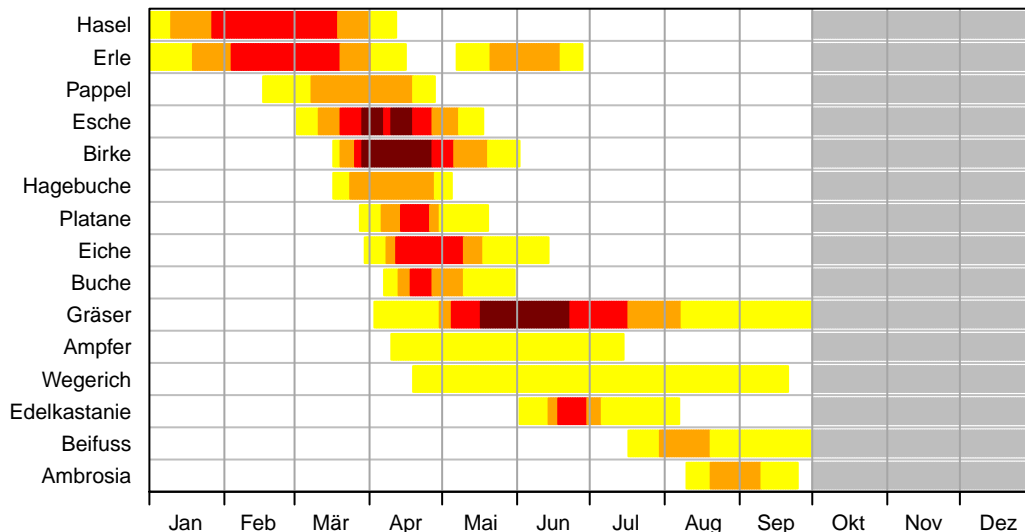

Pollenkalender

Schweiz 2001–2020

■ schwach

■ mässig

■ stark

■ sehr stark

■ Pollenfälle ausser Betrieb