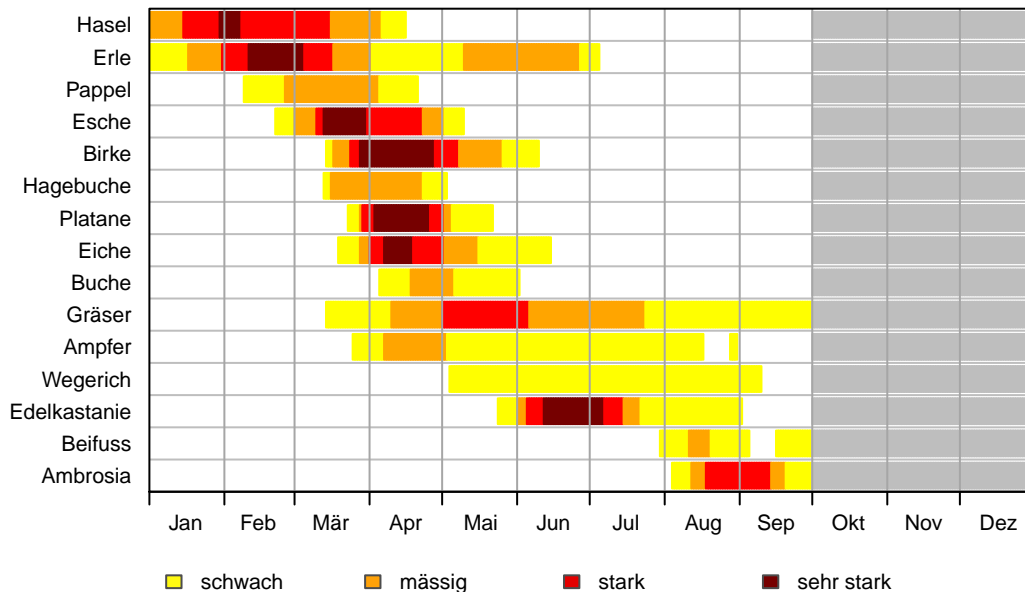

Pollenkalender

Tessin 2001–2020

■ schwach

■ mässig

■ stark

■ sehr stark

■ Pollenfälle ausser Betrieb