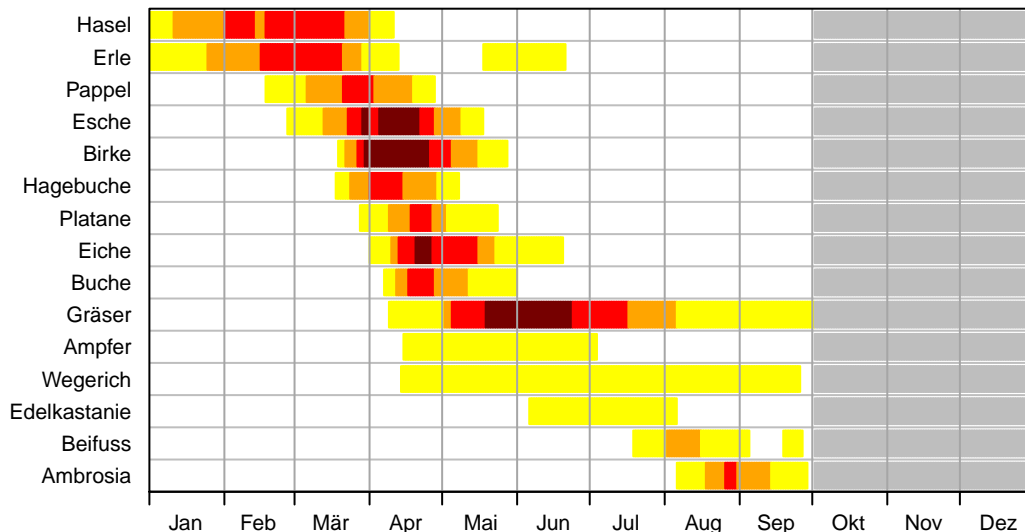

## Pollenkalender

### Westliches Mittelland 2001–2020

■ schwach

■ mässig

■ stark

■ sehr stark

■ Pollenfalle ausser Betrieb