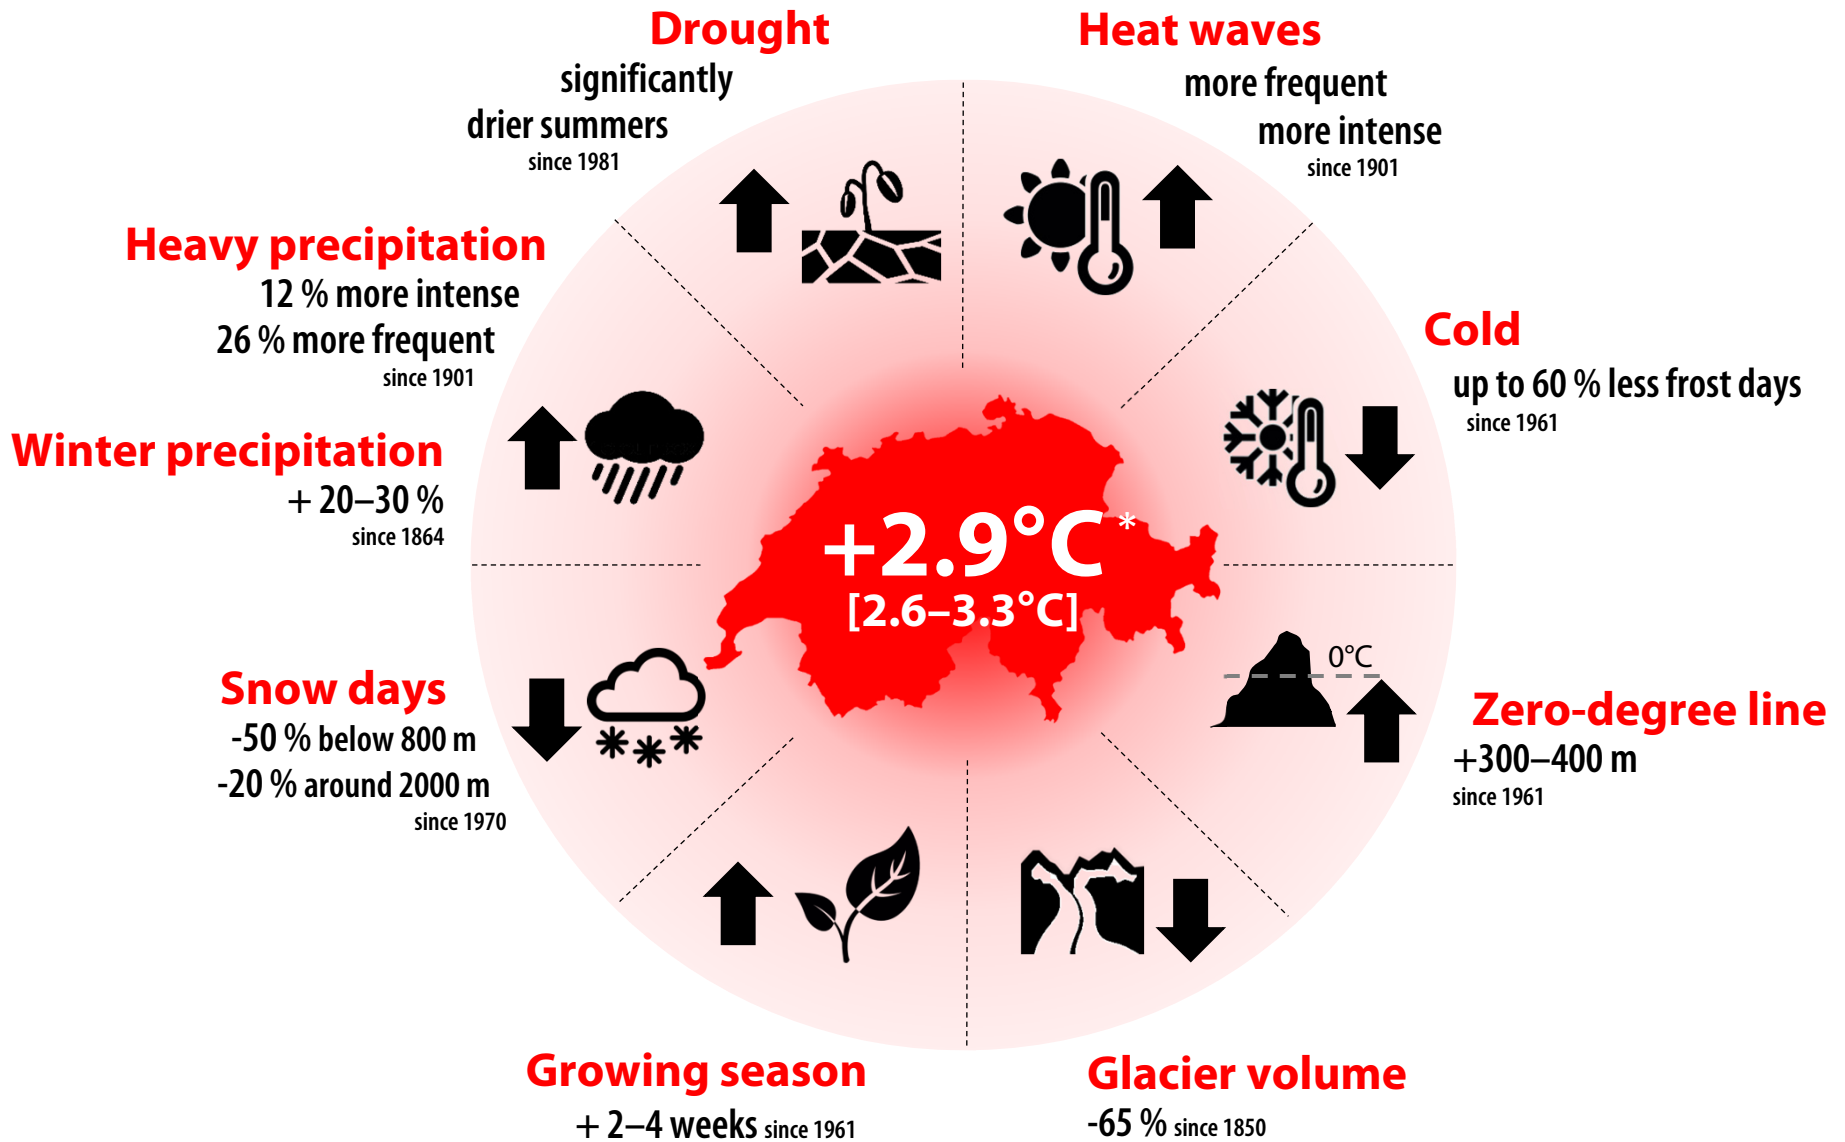

* aktuelles Klimamittel 2024 minus Ø 1871–1900

* moyenne climatique actuelle 2024 moins Ø 1871–1900

* media climatica attuale 2024 meno Ø 1871–1900

* current climate mean 2024 minus Ø 1871–1900