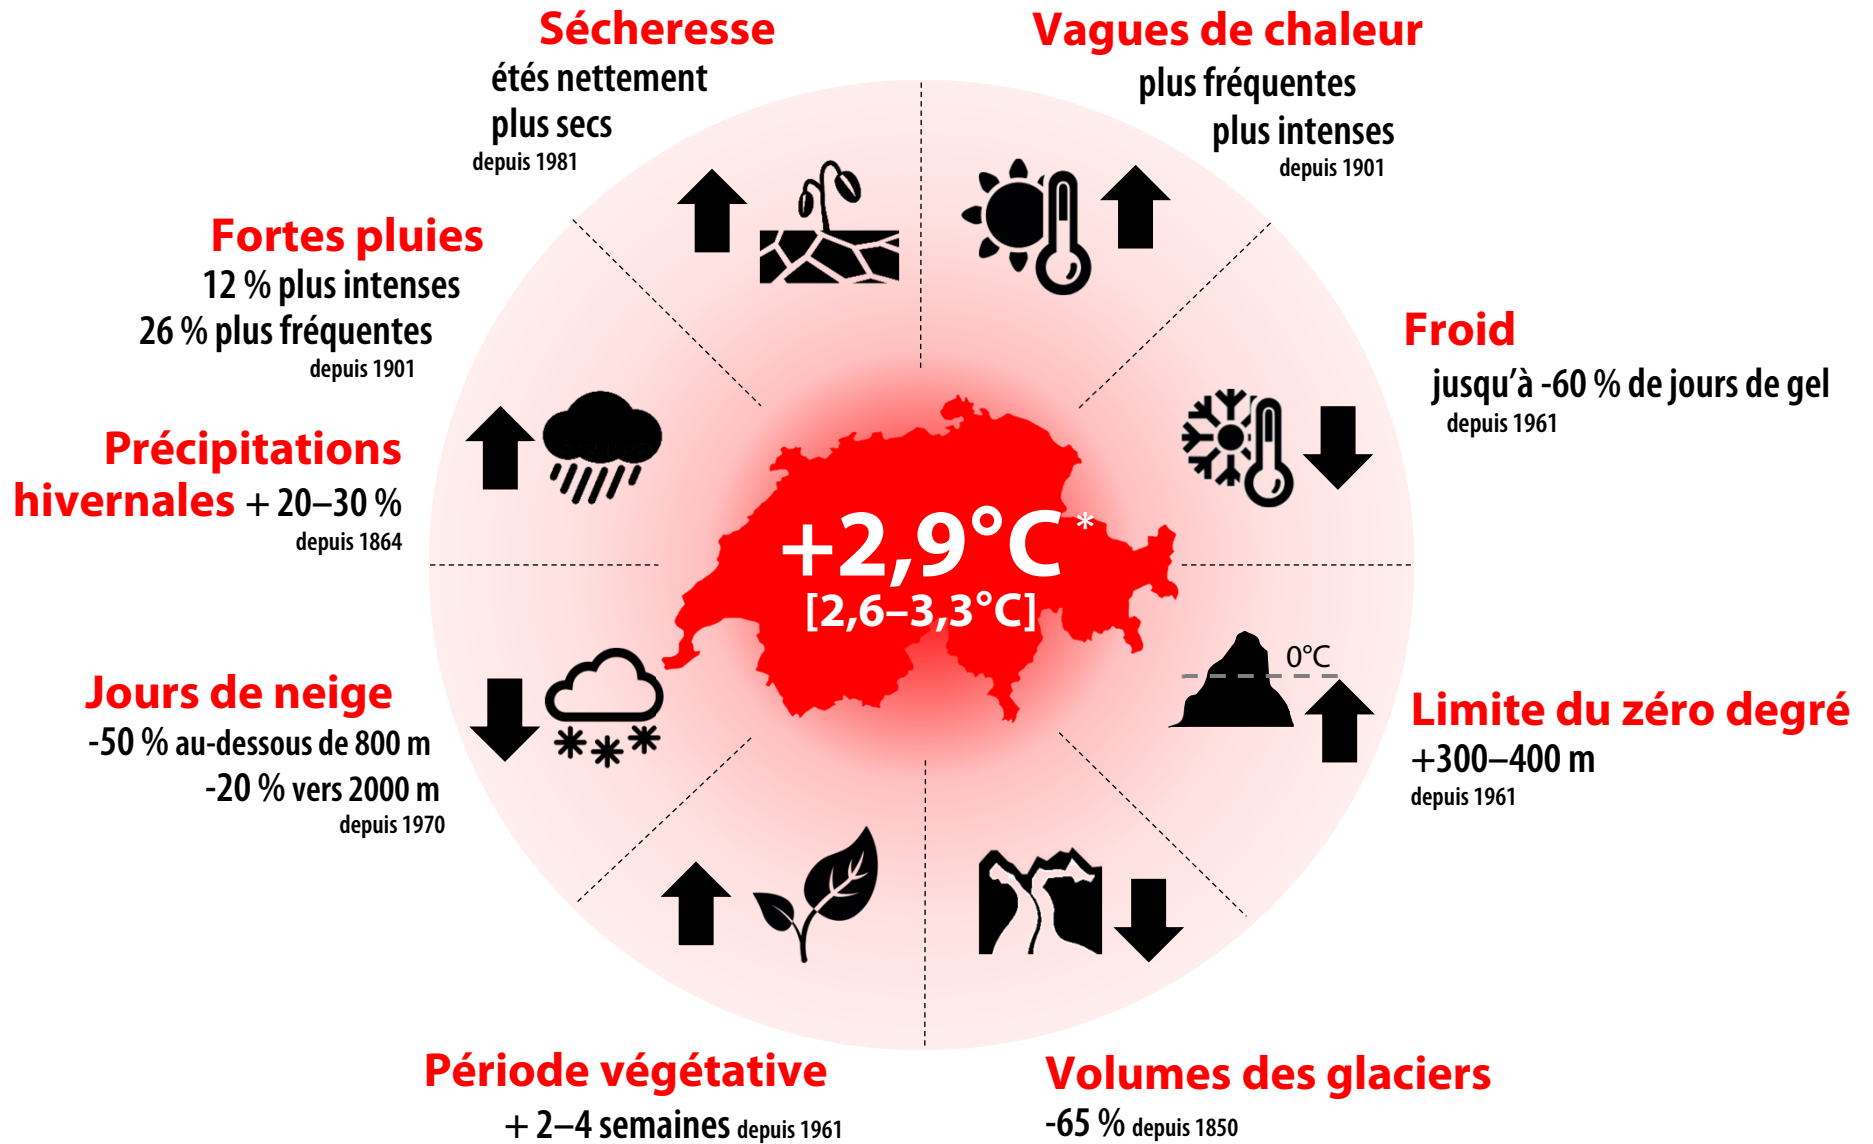

* aktuelles Klimamittel 2024 minus Ø 1871–1900

* moyenne climatique actuelle 2024 moins Ø 1871–1900

* media climatica attuale 2024 meno Ø 1871–1900

* current climate mean 2024 minus Ø 1871–1900