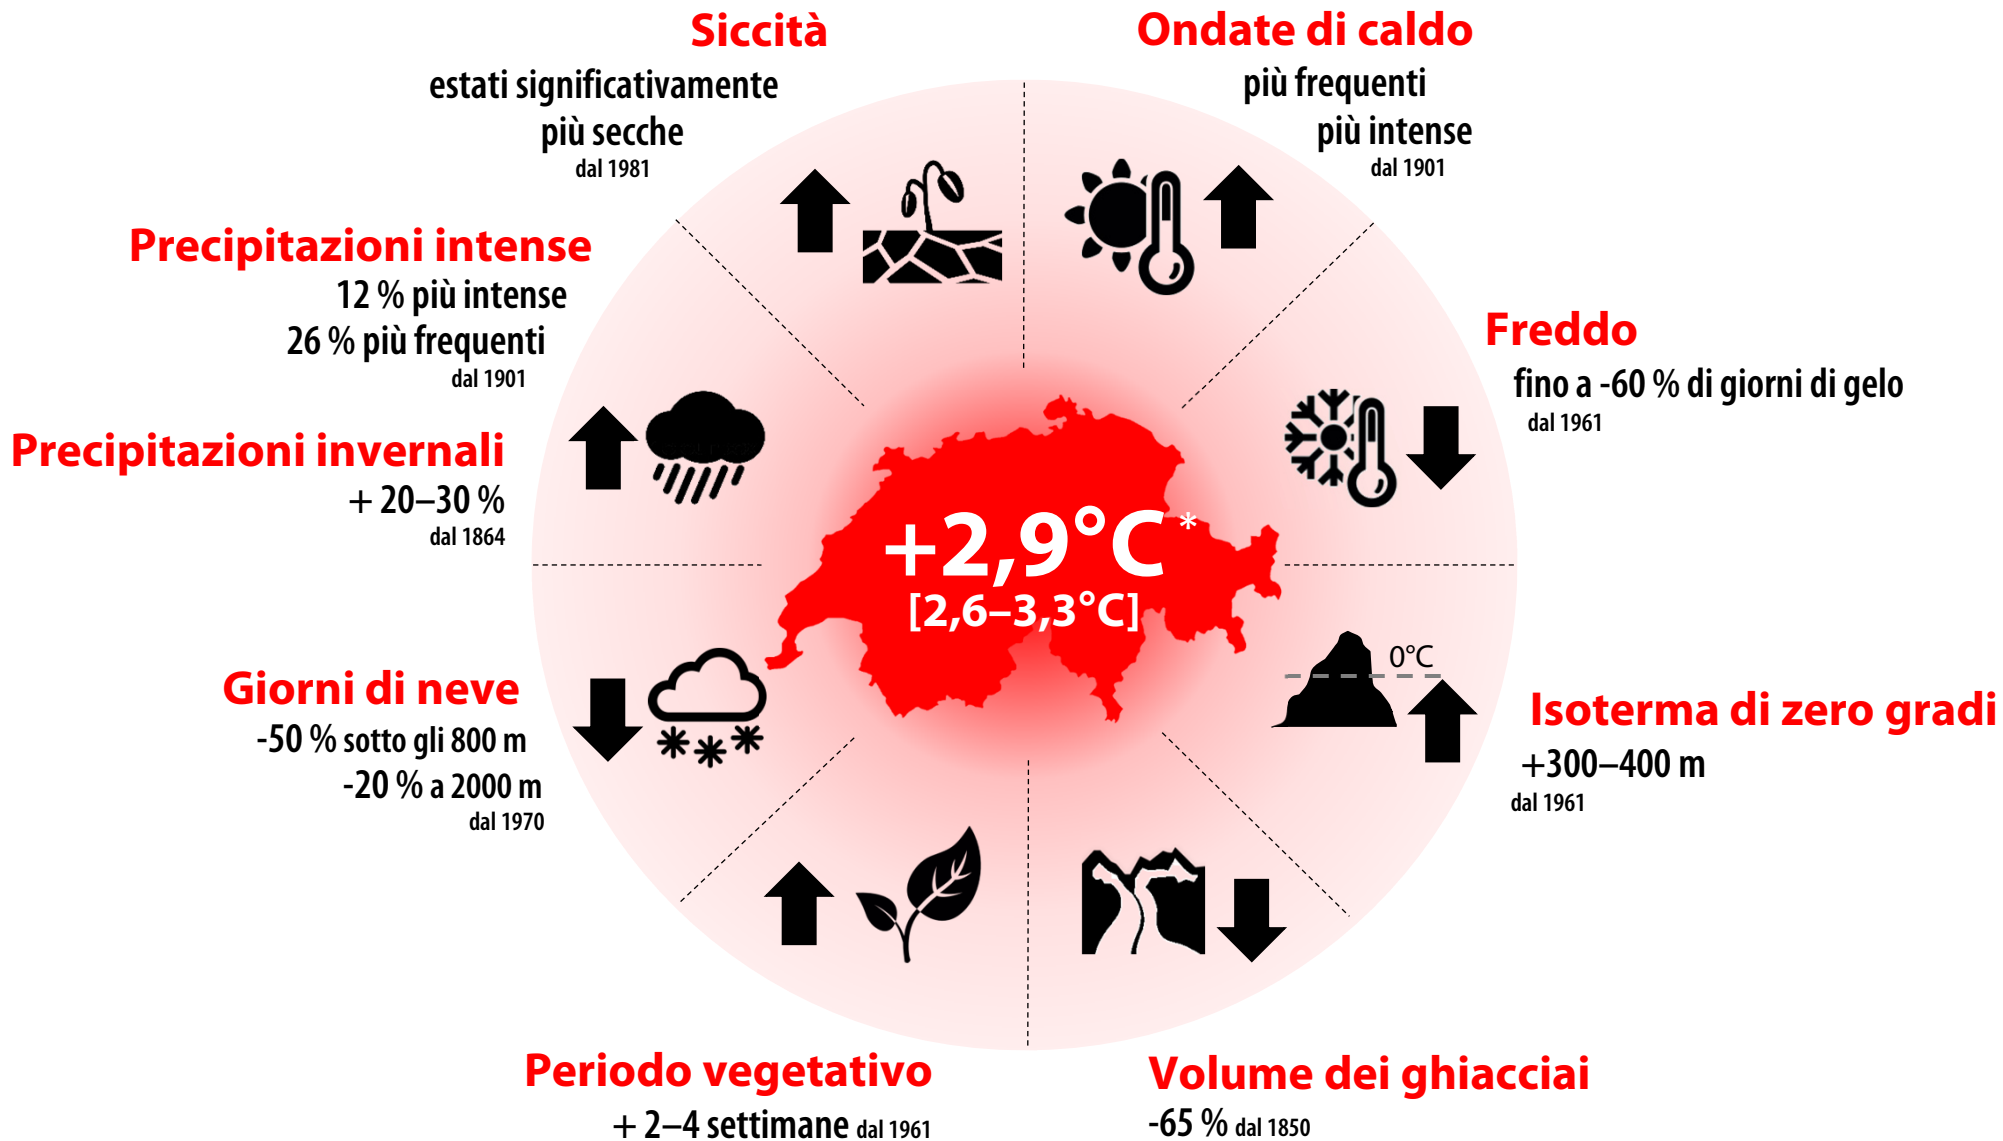

* aktuelles Klimamittel 2024 minus Ø 1871–1900

* moyenne climatique actuelle 2024 moins Ø 1871–1900

* media climatica attuale 2024 meno Ø 1871–1900

* current climate mean 2024 minus Ø 1871–1900