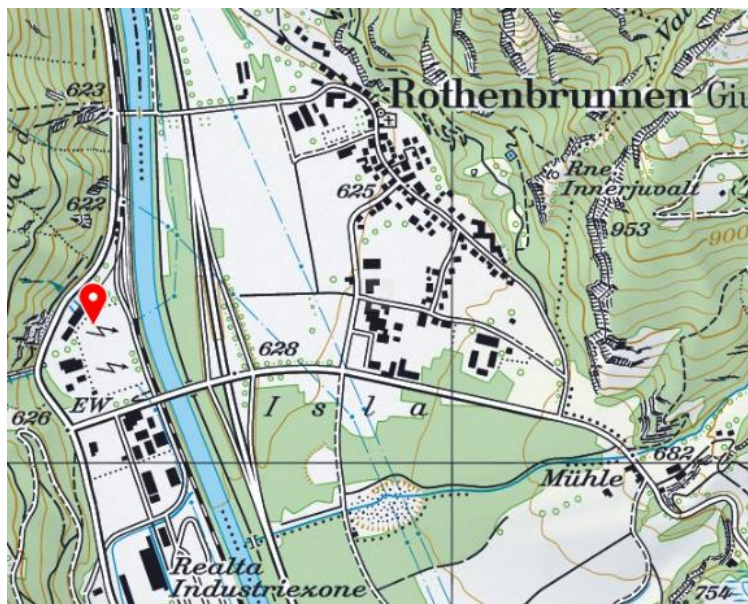

SwissMetNet Bodenstationen / Stations de mesures au sol SwissMetNet
Stazioni di superficie SwissMetNet / SwissMetNet surface weather stations

Rothenbrunnen, 622 m.ü.M.

Stationsname / Nom de la station Nome della stazione / Station name	Rothenbrunnen
Kürzel / Abréviation Abbreviazione / Abbreviation	ROT
Im Auftrag von / Sur mandat de Su mandato di / Mandate from	Meteoswiss
Nationaler Ind. / Ind. national Ind. nazionale / National Ind.	0565
Offiziell seit / Officielle depuis Ufficiale dal / Official since	18.11.2016
Koordinaten (CH 1903) / Coordonnées (CH 1903) Coordinate (CH 1903) / Coordinates (CH1903)	751'220 / 181'300
Höhe m.ü.M. / Altitude m slm Altitudine m slm / Altitude m asl	622
Höhenmessung / Hauteur mesure Altezza della misura / Height measurement	1.5 m